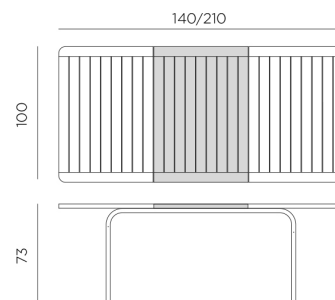

# ALLORO 140 EXTENSIBILE

design Raffaello Galiotto

Ref. 427

-  33,7 peso prodotto in kg  
weight of product in kg
-  1 0,163 m<sup>3</sup> imballo cartonato - pz e volume in m<sup>3</sup>  
carton packing - pcs and volume in cbm
-  18 pz pz su pallet  
pcs on pallet
-  prodotto da montare  
assembly required
-  prodotto testato a norma da Catas  
product tested by Catas

**IT** Tavolo allungabile. Piano DurelTOP in polipropilene trattato anti-UV, colorato in massa. Gambe in alluminio verniciato. Finitura opaca. Dotato di piedini regolabili. 140 - 210 x 100 x 73h cm. Resina riciclabile.

**EN** Extensible table. Top DurelTOP in polypropylene with UV additives and uniformly coloured. Legs in coated aluminum. Matt finish. Adjustable height feet. 140 - 210 x 100 x 73h cm. Recyclable resin.

**FR** Table extensible. Plateau DurelTOP en polypropylène traité anti-UV et coloré dans la masse. Pieds en aluminium vernis. Effet mat. Vêrins de réglage. 140 - 210 x 100 x 73h cm. Résine recyclable.