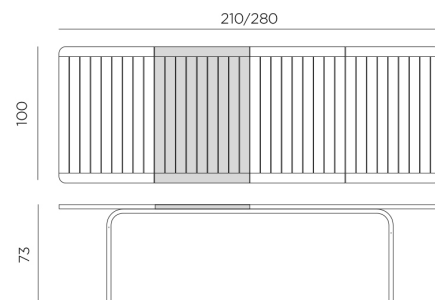

ALLORO 210 EXTENSIBLE

design Raffaello Galiotto

Ref. 428

- 44,4 peso prodotto in kg
  weight of product in kg
- 1 imballo cartonato - pz e volume in m³
  0,200 m³ carton packing - pcs and volume in cbm
- 13 pz pz su pallet
  pcs on pallet
- prodotto da montare
  assembly required
- prodotto testato a norma da Catas
  product tested by Catas

IT Tavolo allungabile. Piano DurelTOP in polipropilene trattato anti-UV, colorato in massa. Gambe in alluminio verniciato. Finitura opaca. Dotato di piedini regolabili. 210-280 x 100 x 73h cm. Resina riciclabile.

EN Extensible table. Top DurelTOP in polypropylene with UV additives and uniformly coloured. Legs in coated aluminum. Matt finish. Adjustable height feet. 210-280 x 100 x 73h cm. Recyclable resin.

FR Table extensible. Plateau DurelTOP en polypropylène traité anti-UV et coloré dans la masse. Pieds en aluminium vernis. Effet mat. Vêrins de réglage. 210-280 x 100 x 73h cm. Résine recyclable.

DE Verlängerbarer Tisch. DurelTOP Tischplatte aus UV-beständigem Polypropylen, voll durchgefärbt. Beine aus epoxiertem Aluminium. Matt-Effekt. Höhenverstellbaren Füßen. 210-280 x 100 x 73h cm. Recyclebarer Kunststoff.

ES Mesa extensible. Tablero DurelTOP en polipropileno tratado anti UV y teñido en masa. Patas en aluminio pintado. Efecto mate. Tacos regulables. 210-280 x 100 x 73h cm. Resina reciclable.

PT Mesa extensível. Tampo DurelTOP em polipropileno com tratamento anti-UV colorido na totalidade. Pernas em alumínio pintado. Acabamento fosco. Pés ajustáveis. 210-280 x 100 x 73h cm. Resina reciclável.